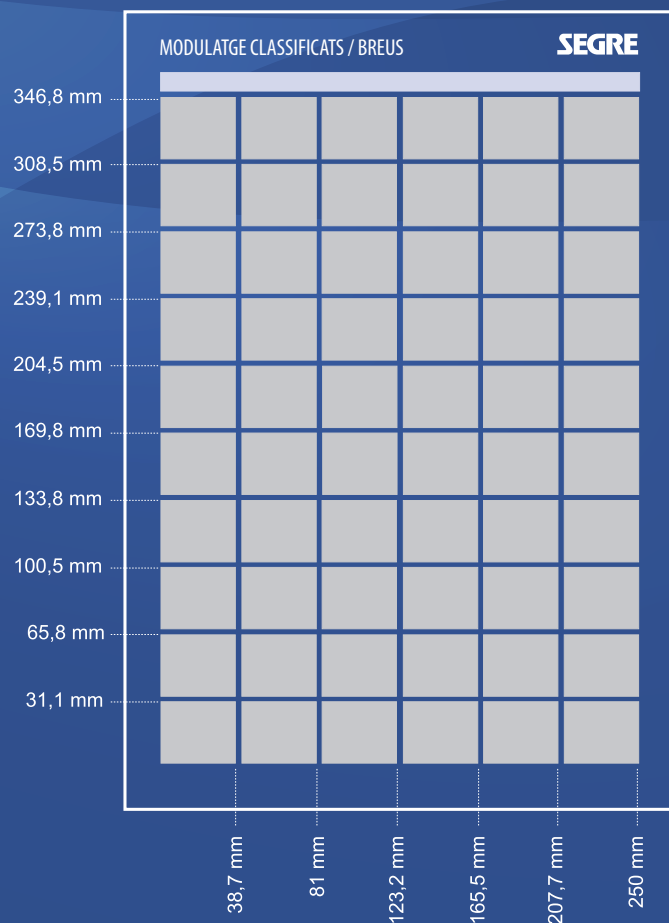

Tarifes publicitat 2024

SEGRE

GENERAL	LABORABLES		DIUMENGES I FESTIUS	
	B/N	COLOR	B/N	COLOR
Pàgina senar	4.157	5.650	5.190	5.885
Pàgina parell	3.766	4.826	4.676	5.190
Robapàgines senar (199,2 x 259,2 mm)	3.387	4.157	4.157	4.681
Robapàginas parell	3.119	3.895	3.895	4.414
1/2 pàgina senar (250 x 171,6 mm)	2.589	3.187	2.825	3.413
1/2 pàgina parell	2.119	2.943	2.589	3.178
Mòdul senar (46,5 x 40,2 mm)	129	159	141	171
Mòdulo parell	106	148	129	159
ESPAYS FIXOS				
Portada: 2x2 (97,5 x 69,4 mm) o 5x1 (250 x 32,9 mm)		1.071		1.365
Contraportada: 1/4 de Pàgina (250 x 84 mm)		2.206		2.589
FINANCIERA / OFICIAL				
Mòdul	149	182	173	200
EXPROPIACIONS				
Mòdul	412		519	
ESQUELES				
Mòdul	118		118	
ENCARTAMENTS (Unidad fins a 8 pàgs.)				
	0,22		0,25	
CARTELLERA/ESPECTACLES				
Mòdul	71	89	94	112
CLASSIFICATS-BREUS				
Mínim 10 paraules. 3 dies mínim.	0,97	1,09	0,97	1,09
Mòdul (38 x 30 mm.)	71	89	94	111
RECÀRRECS				
Per emplaçament: 30%. Per composició: 25%				
FORMATS ESPECIALS				
Preu tarifa color + 40% de recàrrec				

Característiques tècniques

IMPRESSIÓ

Sistema d'impressió: Offset

Format: tabloide 290 x 390 mm

Taca d'impressió: 250 x 357 mm

Útil per a publicitat: 250 x 346,8 mm

REQUISITS TÈCNICS

Formats d'arxiu: