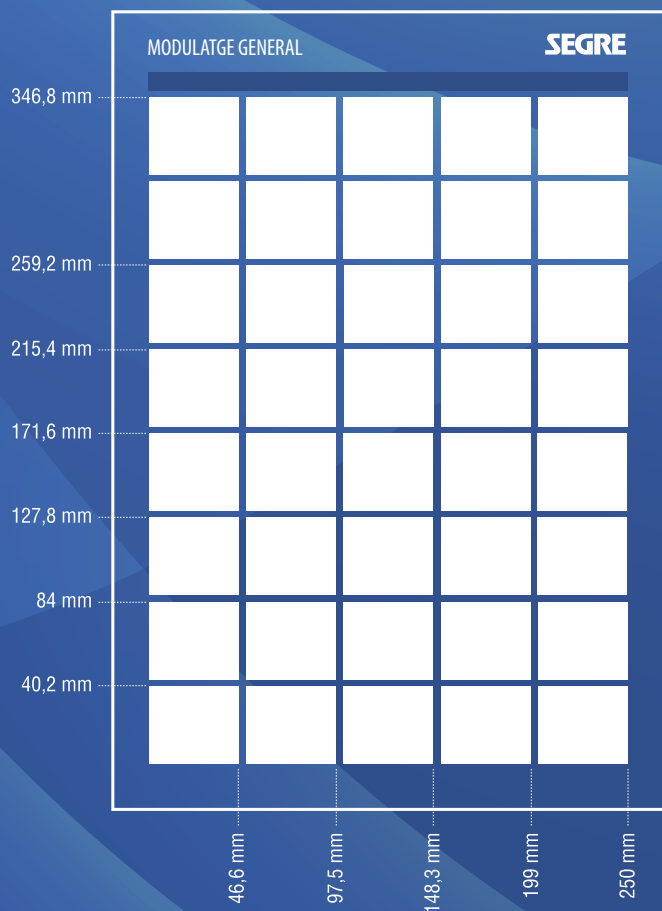

Tarifes publicitat 2024

SEGRE

GENERAL	LABORABLES		DIUMENGES I FESTIUS	
	B/N	COLOR	B/N	COLOR
Pàgina senar	4.157	5.650	5.190	5.885
Pàgina parell	3.766	4.826	4.676	5.190
Robapàgines senar (199,2 x 259,2 mm)	3.387	4.157	4.157	4.681
Robapàginas parell	3.119	3.895	3.895	4.414
1/2 pàgina senar (250 x 171,6 mm)	2.589	3.187	2.825	3.413
1/2 pàgina parell	2.119	2.943	2.589	3.178
Mòdul senar (46,5 x 40,2 mm)	129	159	141	171
Mòdulo parell	106	148	129	159
ESPAYS FIXOS				
Portada: 2x2 (97,5 x 69,4 mm) o 5x1 (250 x 32,9 mm)		1.071		1.365
Contraportada: 1/4 de Pàgina (250 x 84 mm)		2.206		2.589
FINANCIERA / OFICIAL				
Mòdul	149	182	173	200
EXPROPIACIONS				
Mòdul	412		519	
ESQUELES				
Mòdul	118		118	
ENCARTAMENTS (Unidad fins a 8 pàgs.)				
	0,22		0,25	
CARTELLERA/ESPECTACLES				
Mòdul	71	89	94	112
CLASSIFICATS-BREUS				
Mínim 10 paraules. 3 dies mínim.	0,97	1,09	0,97	1,09
Mòdul (38 x 30 mm.)	71	89	94	111
RECÀRRECS				
Per emplaçament: 30%. Per composició: 25%				
FORMATS ESPECIALS				
Preu tarifa color + 40% de recàrrec				

Característiques tècniques

IMPRESSIÓ

Sistema d'impressió: Offset

Format: tabloide 290 x 390 mm

Taca d'impressió: 250 x 357 mm

Útil per a publicitat: 250 x 346,8 mm

REQUISITS TÈCNICS

Formats d'arxiu: