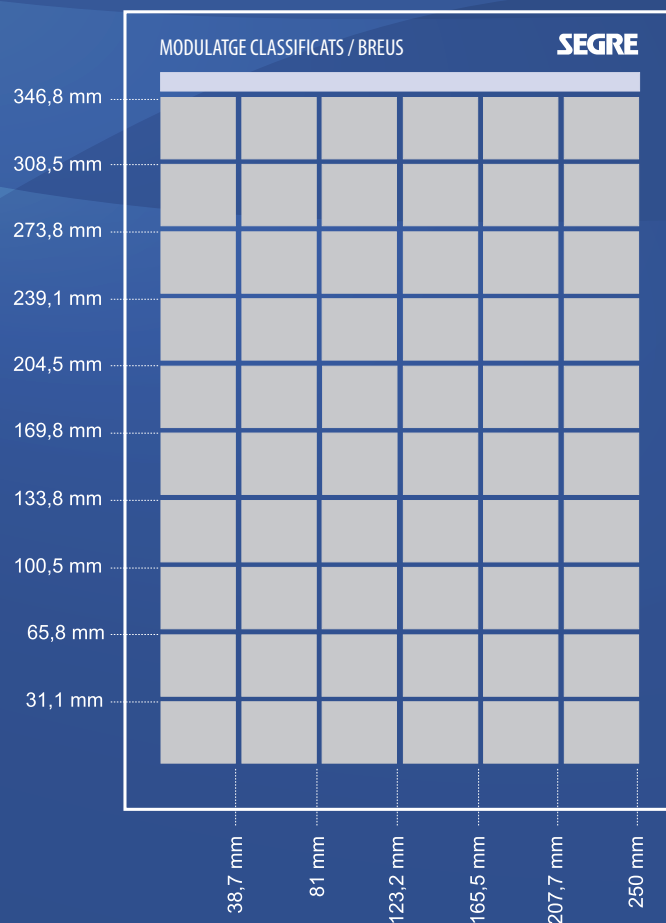

GENERAL	LABORABLES		DIUMENGES I FESTIUS	
	B/N	COLOR	B/N	COLOR
Pàgina senar	3.885	5.280	4.850	5.500
Pàgina parell	3.520	4.510	4.370	4.850
Robapàgines senar (199,2 x 259,2 mm)	3.165	3.885	3.885	4.375
Robapàginas parell	2.915	3.640	3.640	4.125
1/2 pàgina senar (250 x 171,6 mm)	2.420	2.970	2.640	3.190
1/2 pàgina parell	1.980	2.750	2.420	2.970
Mòdul senar (46,5 x 40,2 mm)	121	149	132	160
Mòdulo parell	99	138	121	149
<b>ESPAYS FIXOS</b>				
Portada: 2x2 (97,5 x 69,4 mm) o 5x1 (250 x 32,9 mm)		1.001		1.276
Contraportada: 1/4 de Pàgina (250 x 84 mm)		2.062		2.420
<b>FINANCIERA / OFICIAL</b>				
Mòdul	139	170	162	187
<b>EXPROPIACIONS</b>				
Mòdul	385		485	
<b>ESQUELES</b>				
Mòdul	110		110	
<b>ENCARTAMENTS</b> (Unidad fins a 8 pàgs.)				
	0,21		0,23	
<b>CARTELLERA/ESPECTACLES</b>				
Mòdul	66	83	88	105
<b>CLASSIFICATS-BREUS</b>				
Mínim 10 paraules. 3 dies mínim.	0,91	1	0,91	1,02
Mòdul (38 x 30 mm.)	66	83	88	104
<b>RECÀRRECS</b>				
Per emplaçament: 30%. Per composició: 25%				
<b>FORMATS ESPECIALS</b>				
Preu tarifa color + 40% de recàrrec				

## IMPRESSIÓ

Sistema d'impressió: Offset

Format: tabloide 290 x 390 mm

Taca d'impressió: 250 x 357 mm

Útil per a publicitat: 250 x 346,8 mm