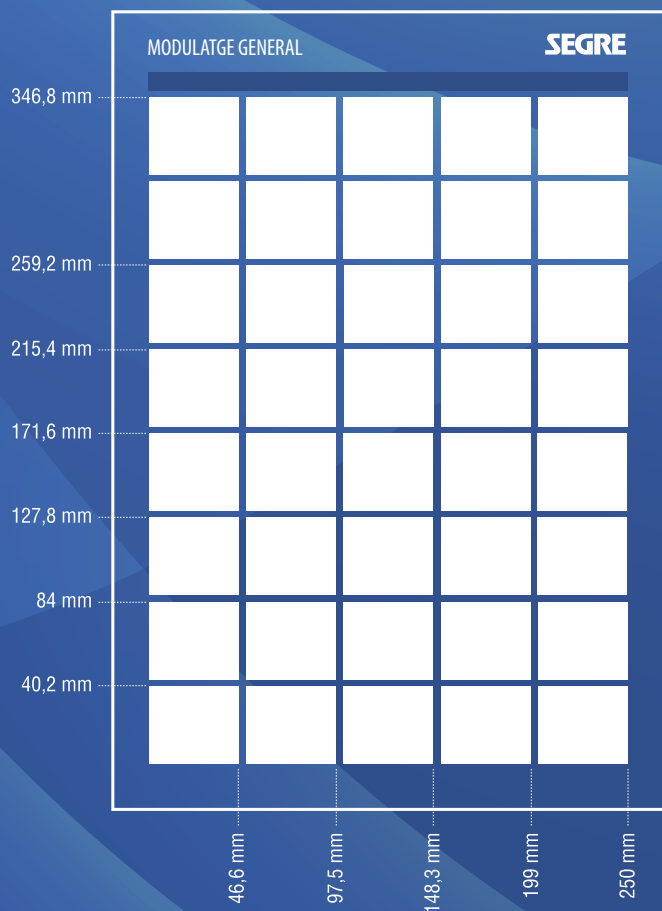

GENERAL	LABORABLES		DIUMENGES I FESTIUS	
	B/N	COLOR	B/N	COLOR
Pàgina senar	3.885	5.280	4.850	5.500
Pàgina parell	3.520	4.510	4.370	4.850
Robapàgines senar (199,2 x 259,2 mm)	3.165	3.885	3.885	4.375
Robapàginas parell	2.915	3.640	3.640	4.125
1/2 pàgina senar (250 x 171,6 mm)	2.420	2.970	2.640	3.190
1/2 pàgina parell	1.980	2.750	2.420	2.970
Mòdul senar (46,5 x 40,2 mm)	121	149	132	160
Mòdulo parell	99	138	121	149
<b>ESPAYS FIXOS</b>				
Portada: 2x2 (97,5 x 69,4 mm) o 5x1 (250 x 32,9 mm)		1.001		1.276
Contraportada: 1/4 de Pàgina (250 x 84 mm)		2.062		2.420
<b>FINANCIERA / OFICIAL</b>				
Mòdul	139	170	162	187
<b>EXPROPIACIONS</b>				
Mòdul	385		485	
<b>ESQUELES</b>				
Mòdul	110		110	
<b>ENCARTAMENTS</b> (Unidad fins a 8 pàgs.)				
	0,21		0,23	
<b>CARTELLERA/ESPECTACLES</b>				
Mòdul	66	83	88	105
<b>CLASSIFICATS-BREUS</b>				
Mínim 10 paraules. 3 dies mínim.	0,91	1	0,91	1,02
Mòdul (38 x 30 mm.)	66	83	88	104
<b>RECÀRRECS</b>				
Per emplaçament: 30%. Per composició: 25%				
<b>FORMATS ESPECIALS</b>				
Preu tarifa color + 40% de recàrrec				

## IMPRESSIÓ

Sistema d'impressió: Offset

Format: tabloide 290 x 390 mm

Taca d'impressió: 250 x 357 mm

Útil per a publicitat: 250 x 346,8 mm